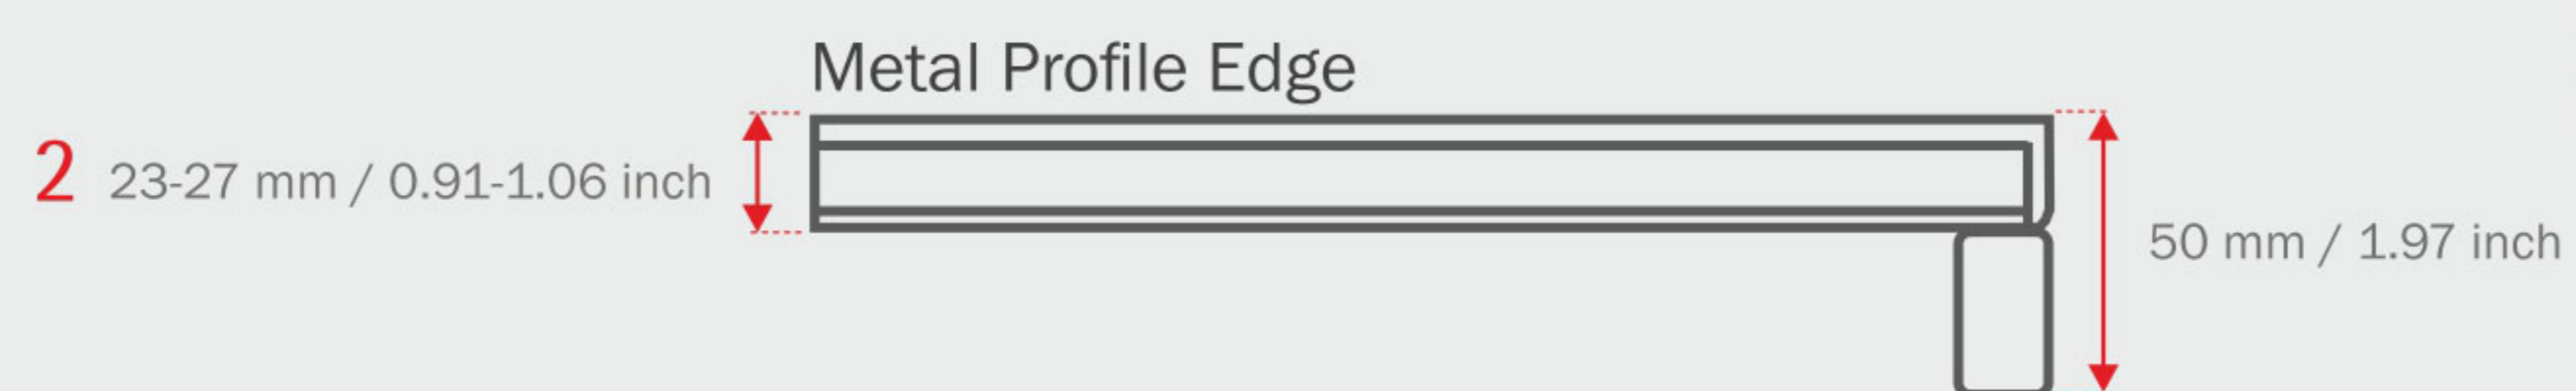

KENZO CONSOLE

ANSA CONSOLE

SANDALYECİ

CONTRACT FURNITURE

Sandalex Table Edge Options

Pattern Table Edge Options

Gladis Table Edge Options

Black