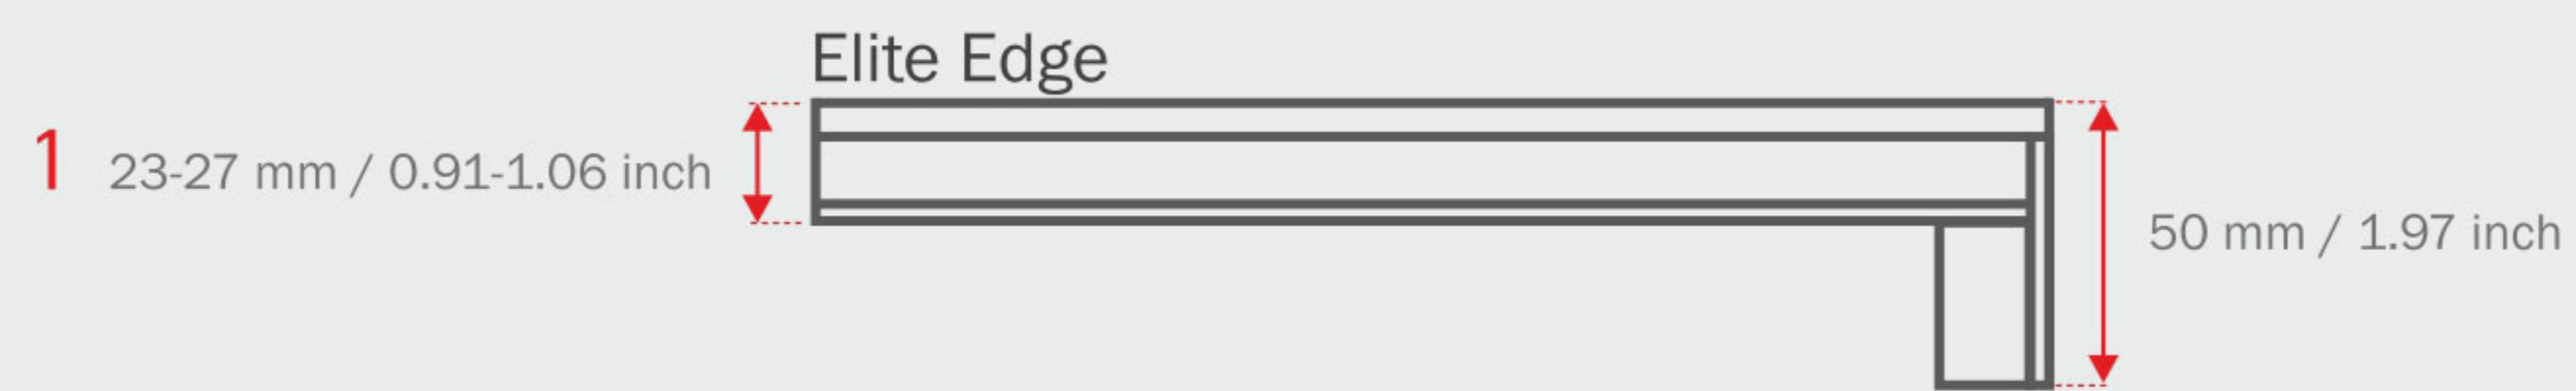

KENZO CONSOLE

ANSA CONSOLE

SANDALYECİ

CONTRACT FURNITURE

Sandalex Table Edge Options

Pattern Table Edge Options

Gladis Table Edge Options

Black