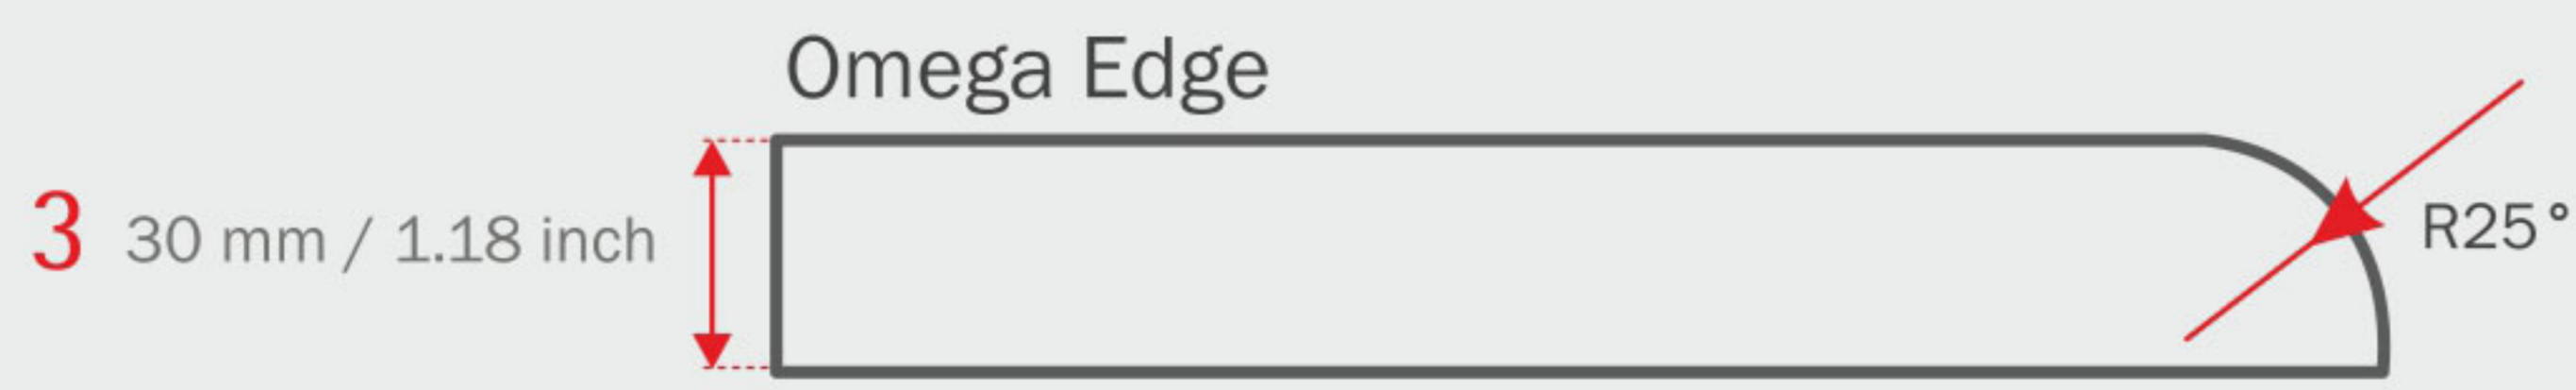

Beechwood
Walnut
Rubberwood
Pine
Oak
Iroko

Table Edge Options

SANDALYECİ

CONTRACT FURNITURE

www.sandalyeci.com