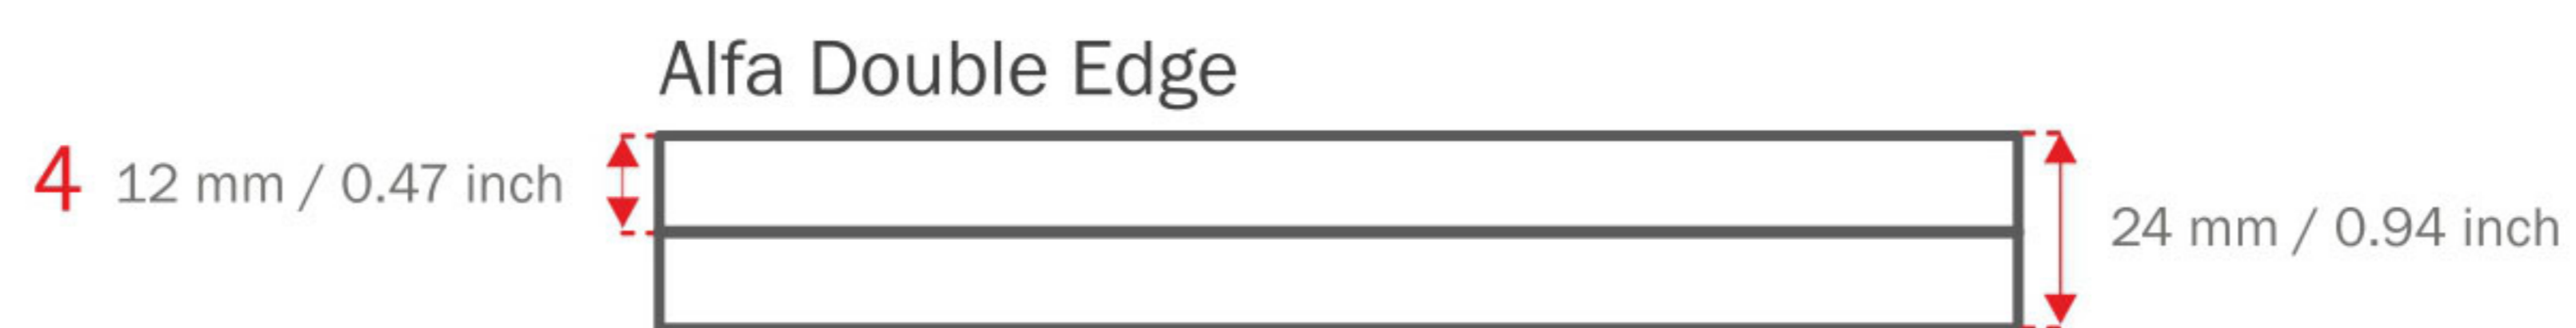

KENZO CONSOLE

ANSA CONSOLE

SANDALYECİ

CONTRACT FURNITURE

Sandalex Table Edge Options

Pattern Table Edge Options

Gladis Table Edge Options

Black